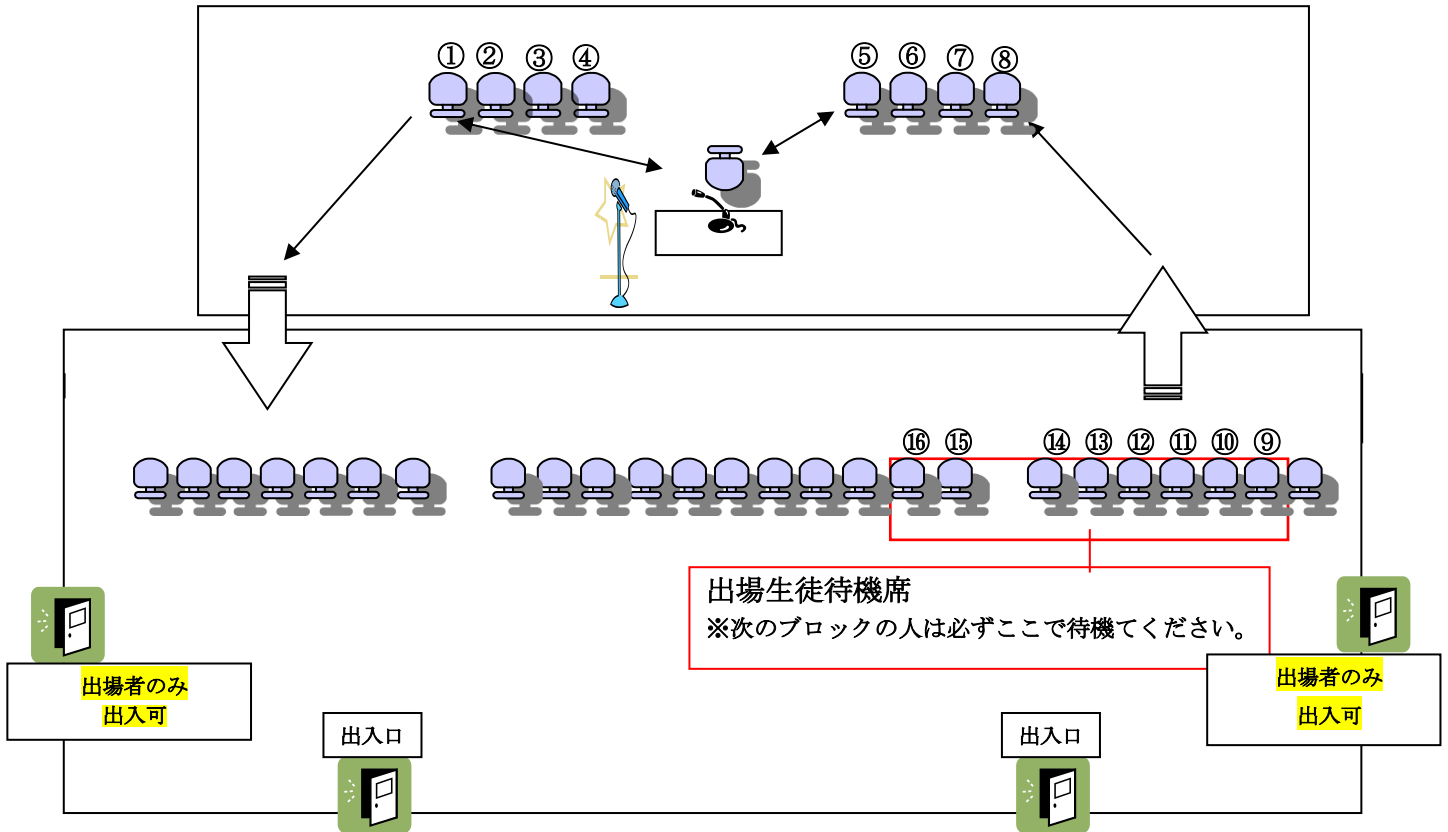

第3回中国地区高校放送コンテストならびに校内放送活動研究集会 山口大会 出場者のみなさんへ
アナウンス部門予選 1月27日(土) 12:40~15:00

朗読部門予選 1月27日(土) 15:10~17:50

- ①アナウンス・朗読部門予選の出場受付は、27日(土)10時から3階ロビーで行います。
 ②ステージの出入は、下記の要領に従ってください。

- ③自分の前のブロック8人がステージに上がるとき、同時にホール内の待機席に移動してください。

※Aブロック(1~8番)の人は、**開始5分前**
 (アナ12:35, 朗読15:05)に所定の位置に集合完了
 してください。
 ※待機席は8番までご用意しております。

ブロック	番号	ブロック	番号
A	1~8	B	9~16
C	17~24	D	25~32
E	33~40	F	41~48
G	49~55		

- ④発表中のホールへの出入りは禁止です。**8番**ごとに出入りができます。出場者はホールに入り損ねないように注意してください。なお、出入りについてはドア付近の係生徒の指示に従ってください。
※リハーサル室からホール内の状況を音声で確認することができますので、進行状況の確認等にご利用ください。

- ⑤**32番**の生徒の発表が終わったら、休憩となります。**33番**以降の生徒は進行状況に注意して、待機してください。休憩終了5分前に**33~48番**の人はホール内の所定の位置に座って待機してください。

- ⑥講評については、総合受付(3階ロビー)で随時返却しますので、お受け取りください。